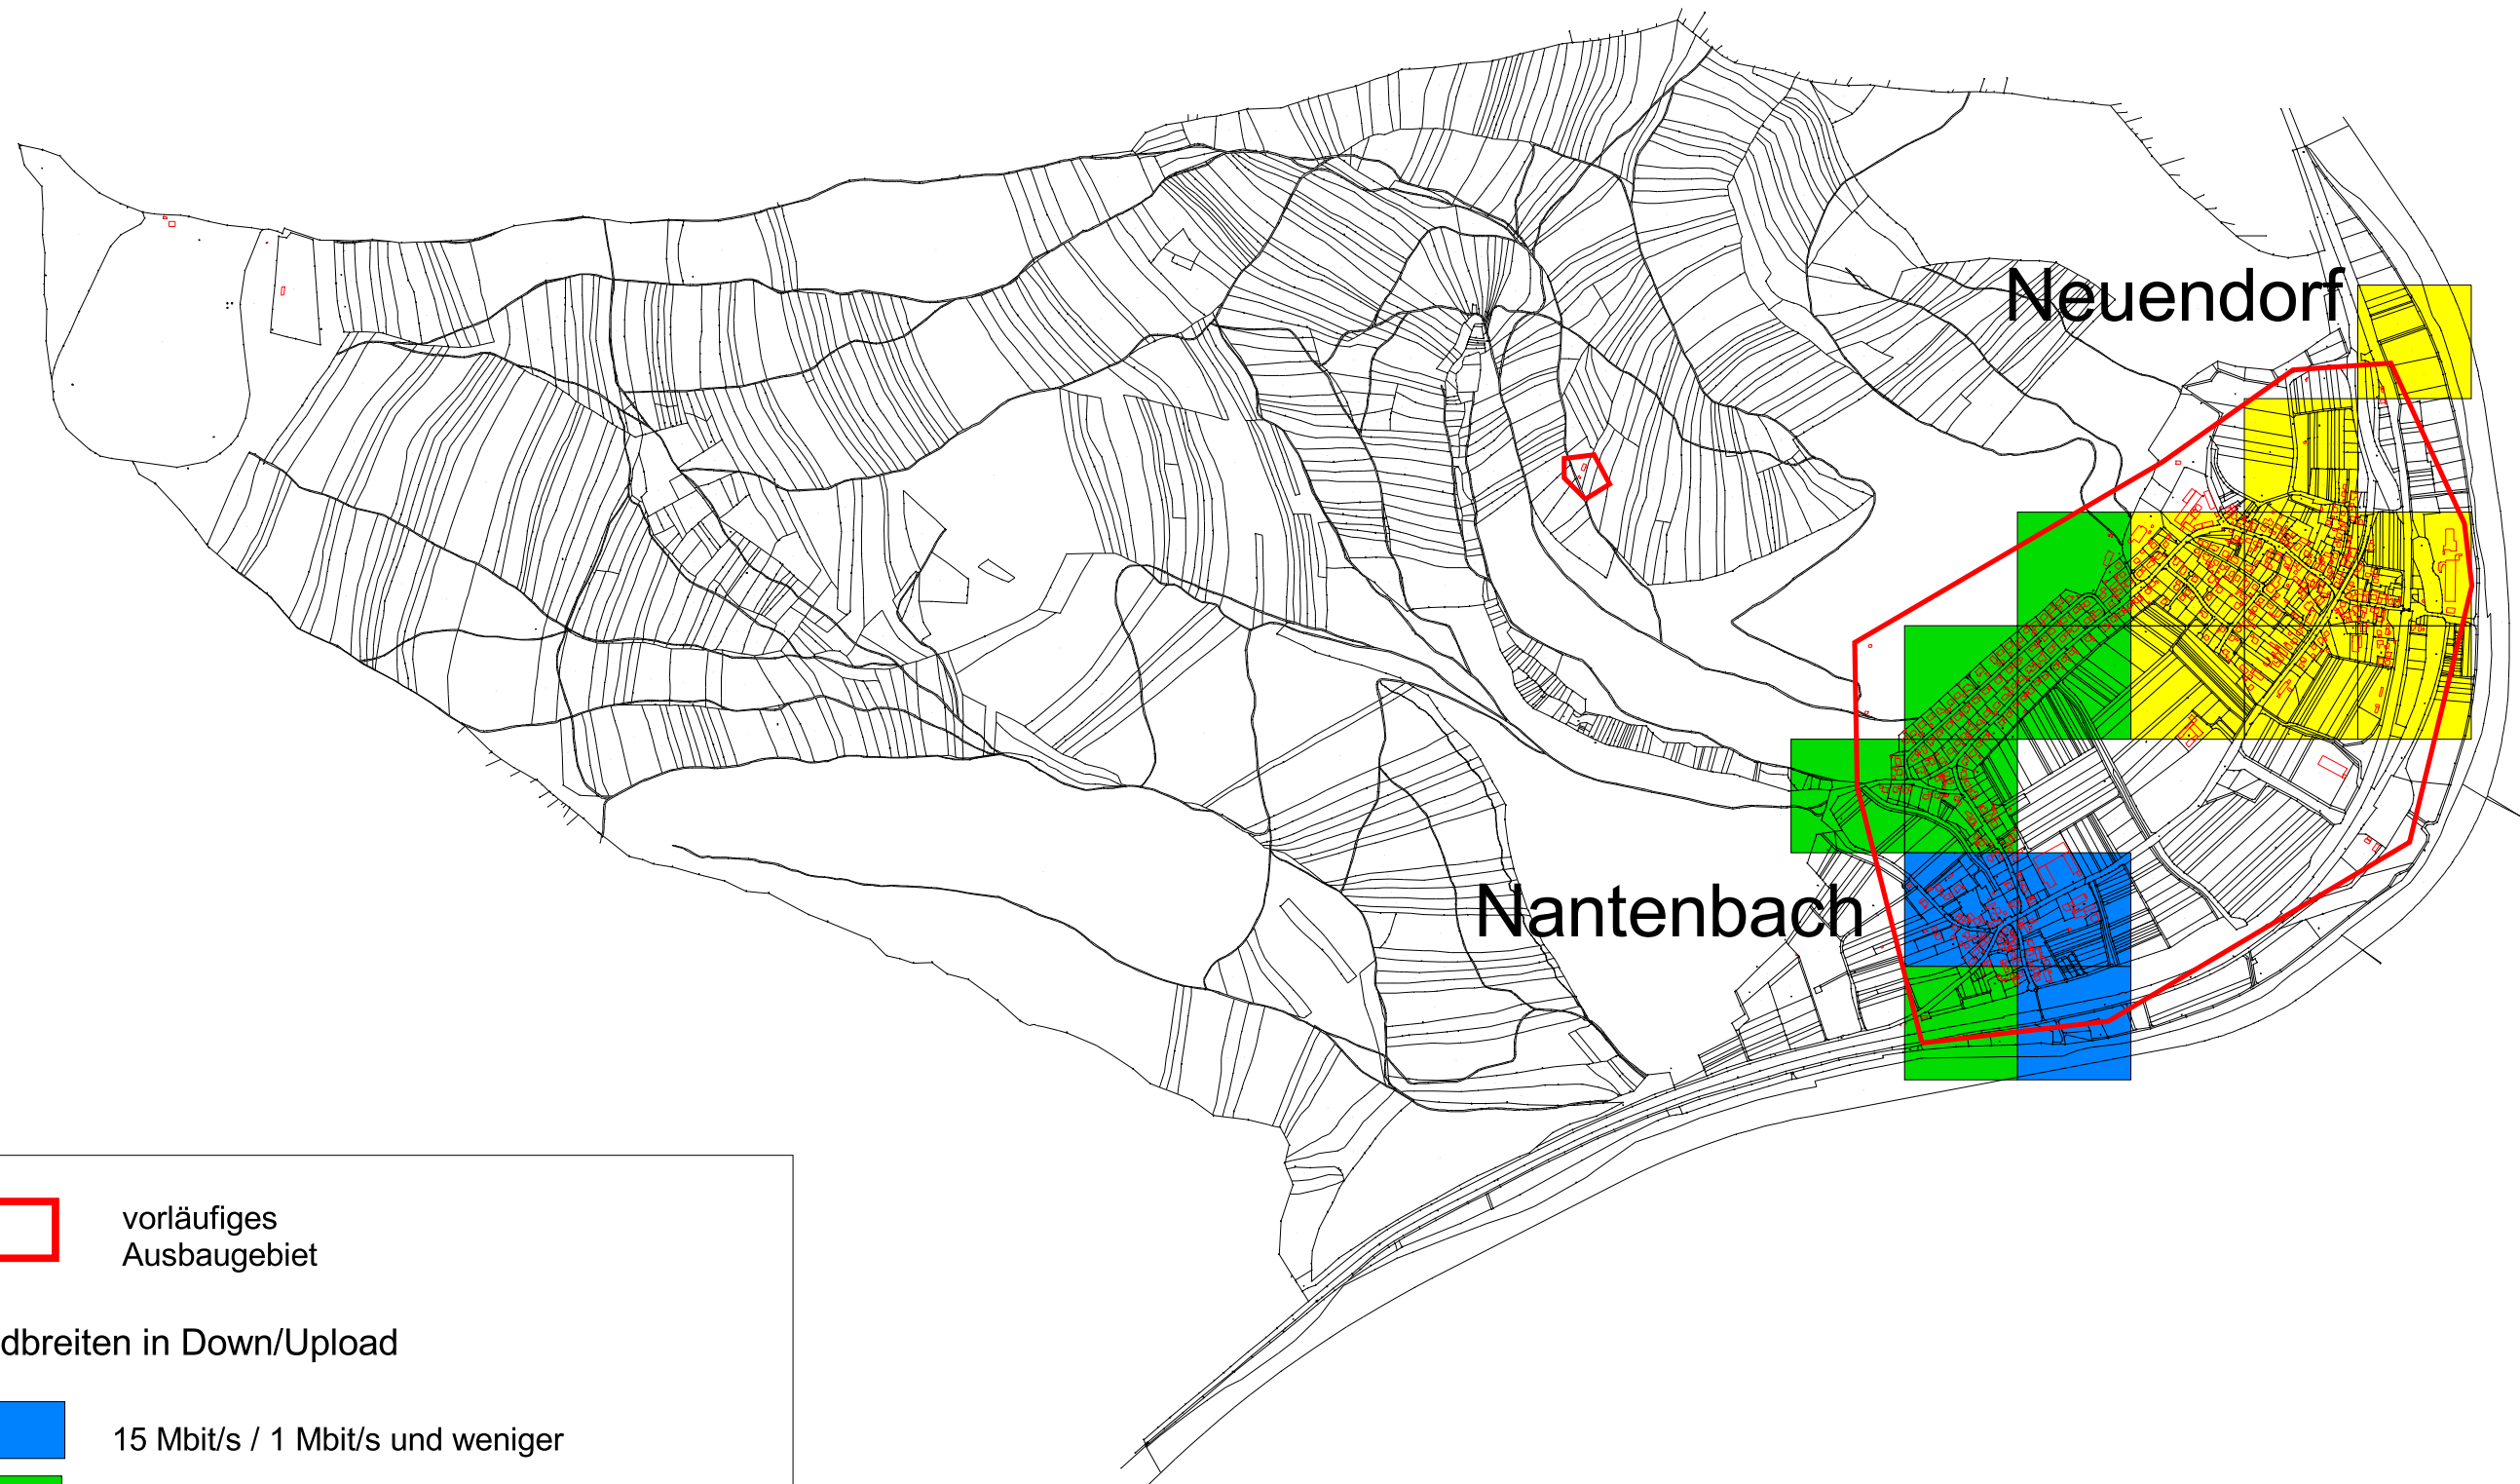

Neuendorf Ist-Versorgung Stand vor Markterkundung Übersicht

 vorläufiges
Ausbaubereich

Bandbreiten in Down/Upload

 15 Mbit/s / 1 Mbit/s und weniger

 16 Mbit/s / 1 Mbit/s

 30 Mbit/s / 2 Mbit/s und mehr

0 500 1000 Meter